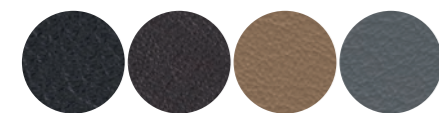

LEATHER

ELMOSOFT

8010 / 99999 8011 / 93068 8012 / 02119 8013 / 11152