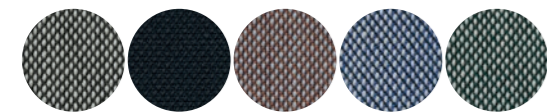

WOOD (URETHANE FINISH)

OAK

T-NT Natural
T-BB Natural Black
T-BY Gray
T-BG Green

TEXTILE

REMIX

1010 / 123 1011 / 163 1012 / 242 1013 / 612 1014 / 733 1015 / 842 1016 / 933

STEELCUT TRIO

3010 / 124 3011 / 195 3012 / 416 3013 / 716 3014 / 916