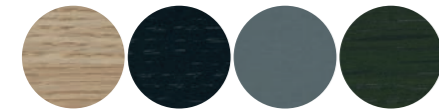

WOOD (URETHANE FINISH)

OAK

T-NT Natural
T-BB Natural Black
T-BY Gray
T-BG Green

TEXTILE

REMIX

1010 / 123 1011 / 163 1012 / 242 1013 / 612 1014 / 733 1015 / 842 1016 / 933

STEELCUT TRIO

3010 / 124 3011 / 195 3012 / 416 3013 / 716 3014 / 916