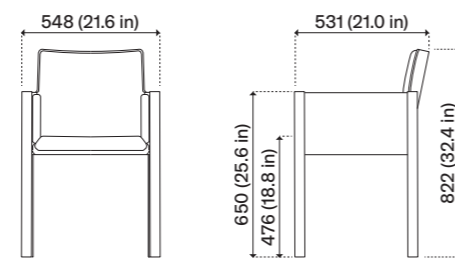

DIVINA MELANGE

4010 / 120 4010 / 180 4012 / 280

LEATHER

ELMOSOFT

8010 / 99999 8011 / 93068 8012 / 02119 8013 / 11152

Wooden Seat

Upholstered Seat

MUSUBI ARMCHAIR