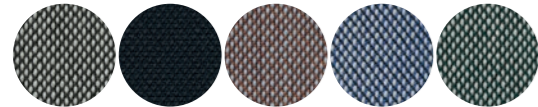

WOOD (URETHANE FINISH)

OAK

H-NY
Natural

WALNUT

H-WA
Natural

TEXTILE

REMIX

1010 / 123 1011 / 163 1012 / 242 1013 / 612 1014 / 733 1015 / 842 1016 / 933

SAVANNA

2010 / 122 2011 / 152 2012 / 192 2013 / 202 2014 / 222 2015 / 442

STEELCUT TRIO

3010 / 124 3011 / 195 3012 / 416 3013 / 716 3014 / 916

DIVINA MELANGE

4010 / 120 4010 / 180 4012 / 280

LEATHER

ELMOSOFT