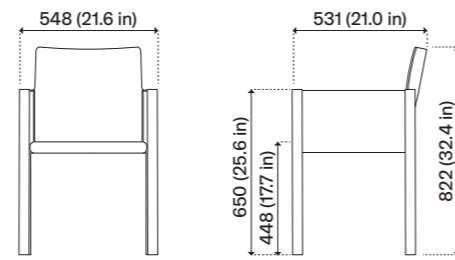

DIVINA MELANGE

4010 / 120 4010 / 180 4012 / 280

LEATHER

ELMOSOFT

8010 / 99999 8011 / 93068 8012 / 02119 8013 / 11152

Wooden Seat

Upholstered Seat

MUSUBI ARMCHAIR