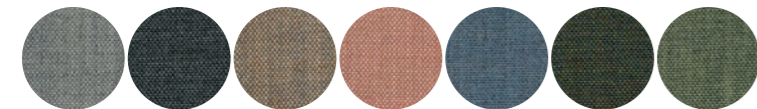

WOOD (URETHANE FINISH)

OAK

T-NT Natural
T-BB Natural Black
T-BY Gray
T-BG Green

TEXTILE

REMIX

1010 / 123 1011 / 163 1012 / 242 1013 / 612 1014 / 733 1015 / 842 1016 / 933

STEELCUT TRIO

3010 / 124 3011 / 195 3012 / 416 3013 / 716 3014 / 916